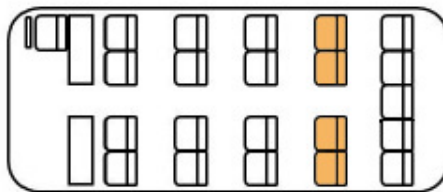

37人乗り中型バス

便利です

- 観光から部活の送迎など、幅広い用途でご利用いただける中型バスです。正シート33席 補助4席 長さ 8.99m
- DVD・冷蔵庫 高速料金区分: 特大車

21人乗り小型バス

少人数に

- 5列シートで4列目が回転式サロン席にもなります。団体、グループ様でご利用いただけます。長さ 6.99m

株式会社 久米観光バス TEL 0868-66-1229

本社営業所 〒709-3703 岡山県久米郡美咲町打穴中1041-1