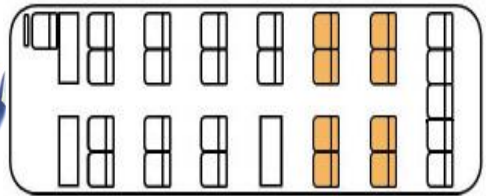

手軽なバス旅行と送迎は

久米観光バスへ

おすすめ

57人乗り大型バス

- 観光から部活の送迎など、幅広い用途でご利用いただける大型バスです。正シート49席 補助8席。
- DVD・冷蔵庫・湯沸器 長さ 12m

27人乗り中型バス

快適装備

- モニターが2台、冷蔵庫が2つあって便利で快適な車内装備です。後部2列が回転式サロン席になります。
- DVD・冷蔵庫2・湯沸器 長さ 8.99m

37人乗り中型バス

便利です

- 観光から部活の送迎など、幅広い用途でご利用いただける中型バスです。正シート33席 補助4席 長さ 8.99m
- DVD・冷蔵庫 高速料金区分: 特大車

21人乗り小型バス

少人数に

- 5列シートで4列目が回転式サロン席にもなります。団体、グループ様でご利用いただけます。長さ 6.99m

株式会社 久米観光バス TEL 0868-66-1229

本社営業所 〒709-3703 岡山県久米郡美咲町打穴中1041-1