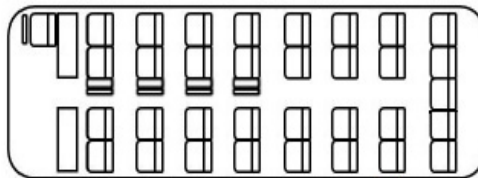

手軽なバス旅行と送迎は

久米観光バスへ

おすすめ

57人乗り大型バス

- 観光から部活の送迎など、幅広い用途でご利用いただける大型バスです。正シート49席 補助8席。
- DVD・冷蔵庫・湯沸器 長さ 12m

27人乗り中型バス

快適装備

- モニターが2台、冷蔵庫が2つあって便利で快適な車内装備です。後部2列が回転式サロン席になります。
- DVD・冷蔵庫2・湯沸器 長さ 8.99m

37人乗り中型バス

便利です

- 観光から部活の送迎など、幅広い用途でご利用いただける中型バスです。正シート33席 補助4席 長さ 8.99m
- DVD・冷蔵庫 高速料金区分: 特大車

21人乗り小型バス

少人数に

- 5列シートで4列目が回転式サロン席にもなります。団体、グループ様でご利用いただけます。長さ 6.99m

株式会社 久米観光バス TEL 0868-66-1229

本社営業所 〒709-3703 岡山県久米郡美咲町打穴中1041-1