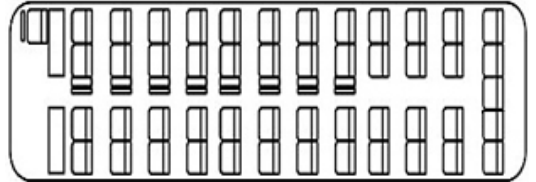

手軽なバス旅行と送迎は

久米観光バスへ

おすすめ

57人乗り大型バス

- 観光から部活の送迎など、幅広い用途でご利用いただける大型バスです。正シート49席 補助8席。
- DVD・冷蔵庫・湯沸器 長さ 12m

27人乗り中型バス

快適装備

- モニターが2台、冷蔵庫が2つあって便利で快適な車内装備です。後部2列が回転式サロン席になります。
- DVD・冷蔵庫2・湯沸器 長さ 8.99m

37人乗り中型バス

便利です

- 観光から部活の送迎など、幅広い用途でご利用いただける中型バスです。正シート33席 補助4席 長さ 8.99m
- DVD・冷蔵庫 高速料金区分: 特大車

21人乗り小型バス

少人数に

- 5列シートで4列目が回転式サロン席にもなります。団体、グループ様でご利用いただけます。長さ 6.99m

株式会社 久米観光バス TEL 0868-66-1229

本社営業所 〒709-3703 岡山県久米郡美咲町打穴中1041-1